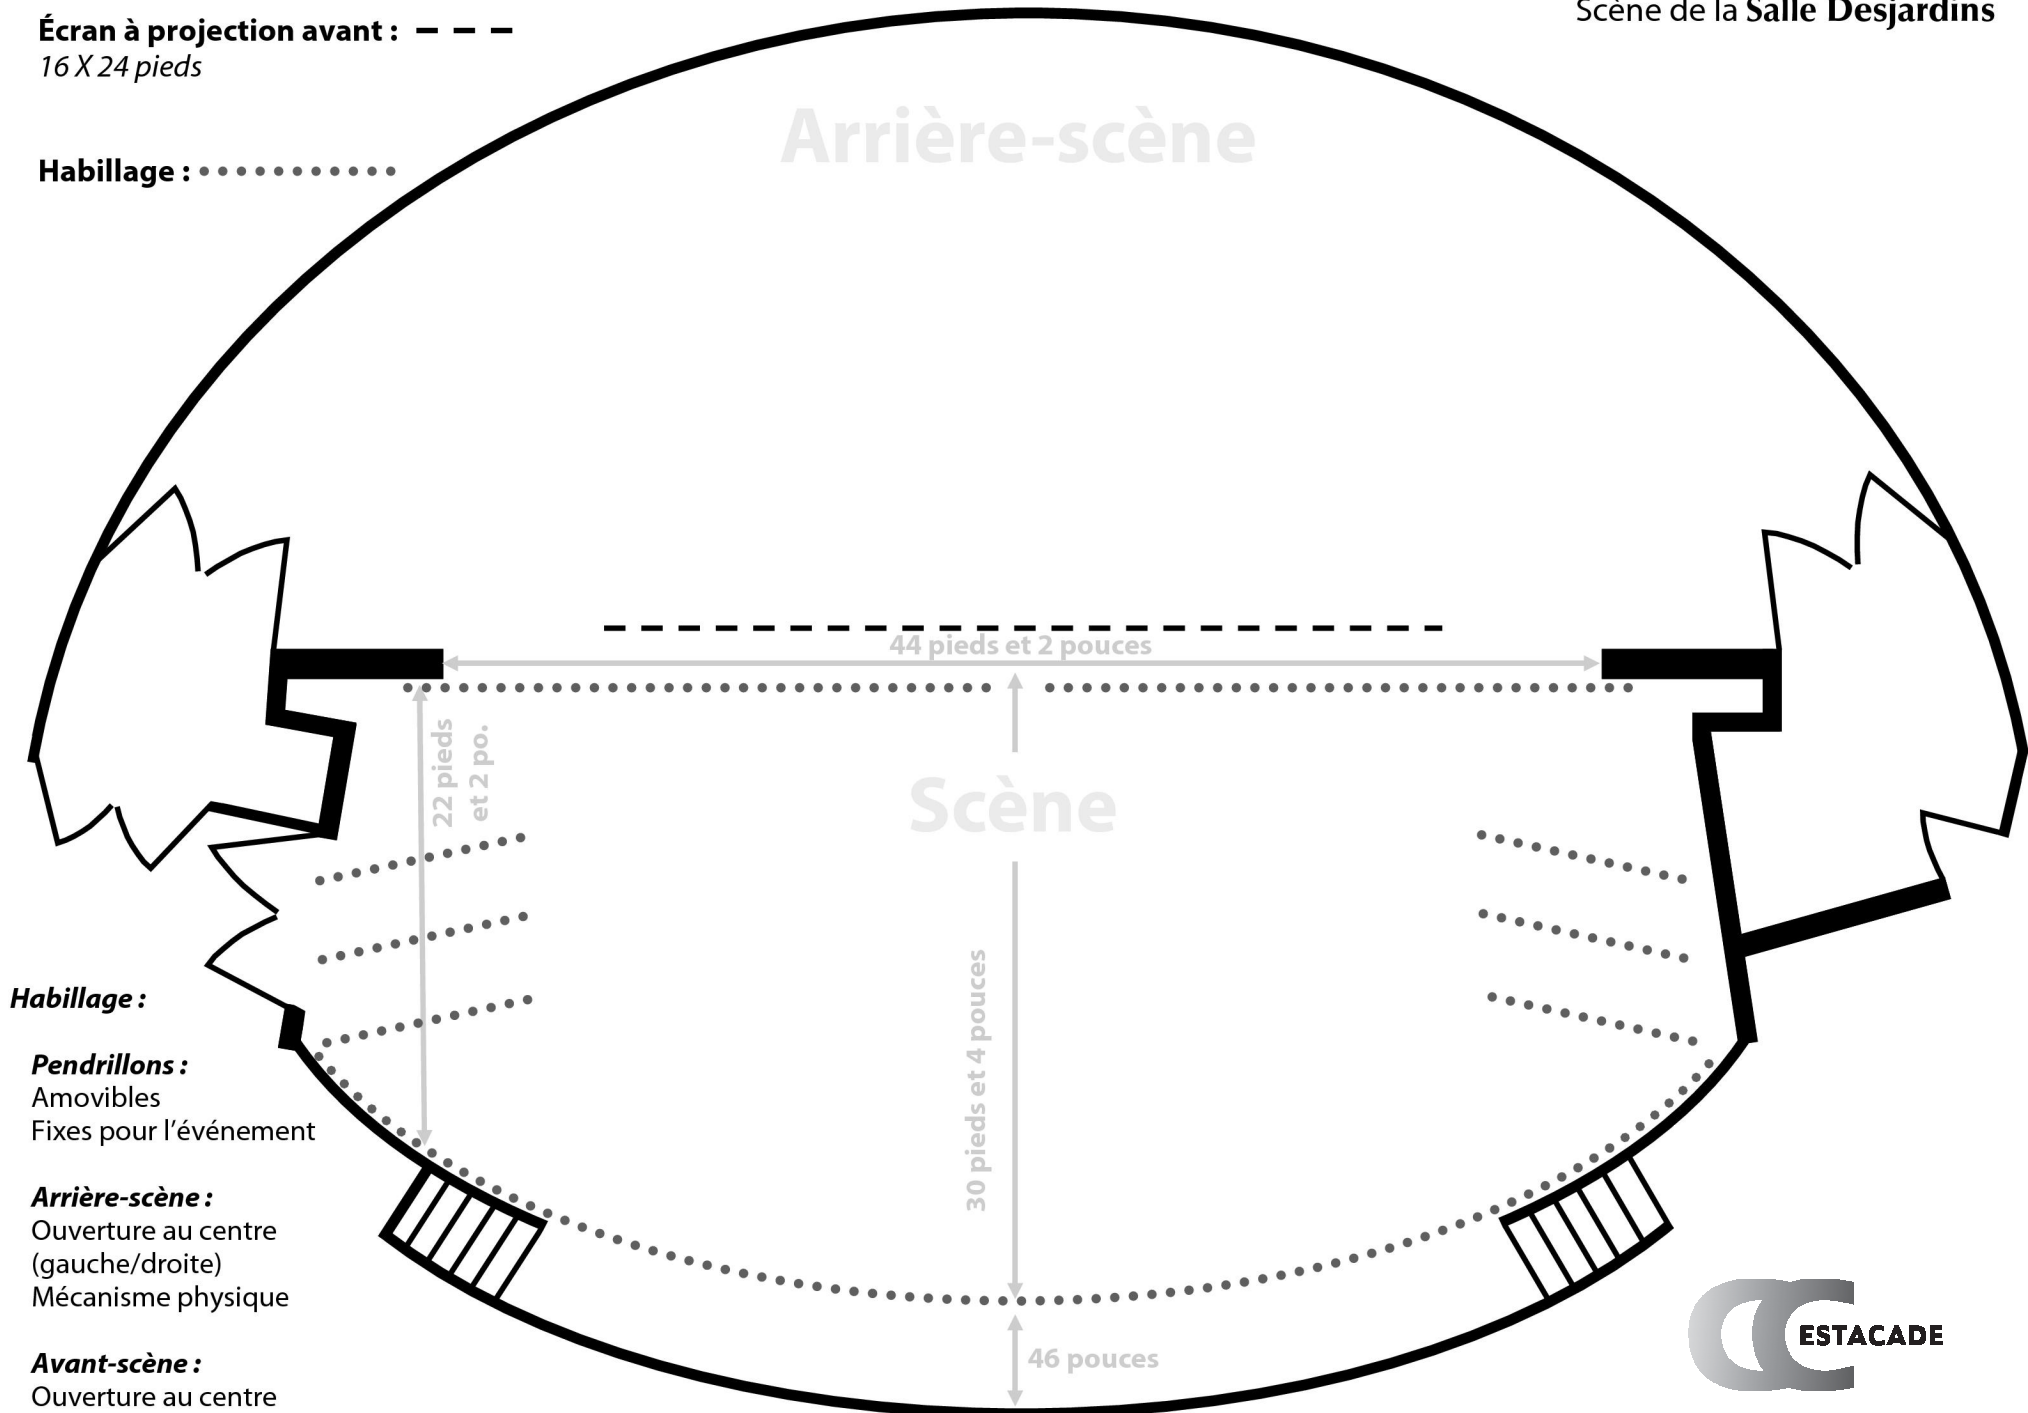

Légende :

Écran à projection avant : - - -
16 X 24 pieds

Habillage :

Habillage :

Pendrillons :

Amovibles
Fixes pour l'événement

Arrière-scène :

Ouverture au centre
(gauche/droite)
Mécanisme physique

Avant-scène :

Ouverture au centre
(gauche/droite)
Mécanisme physique